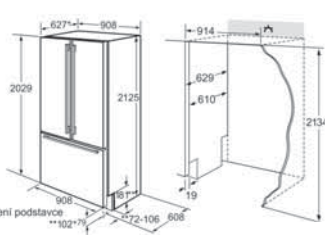

SR856D00PE

Rozmery v mm

Zabudovateľná kombinácia chladnička/mraznička

** Prizpůsobení podstavce **102*79

CI36TP02