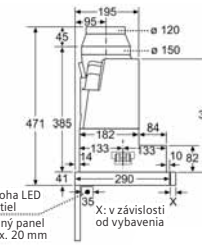

poloha LED svetiel zadný panel max. 20 mm
X: v závislosti od vybavenia

Rozmery v mm