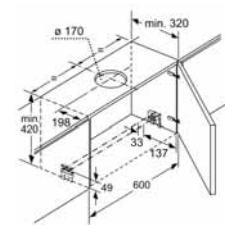

Teleskopický odsávač pár