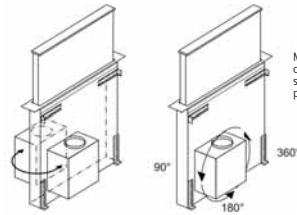

Rozmerové výkresy

Zápusťný odsávač pár