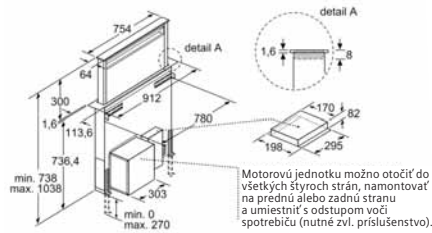

Rozmerové výkresy

Zápusťný odsávač pár