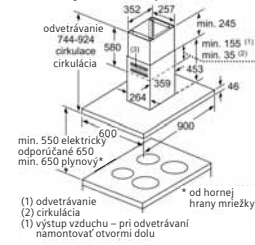

Ostrúvkový odsávač pár

LF91BIV55

Rozmery v mm