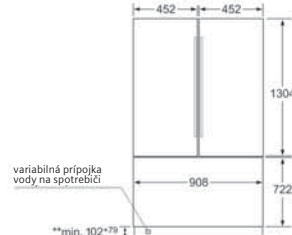

variabilná prípojka vody na spotrebiči

**min. 102*79

Rozmery v mm