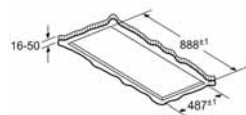

Stropný odsávač pár

LR99CQS25