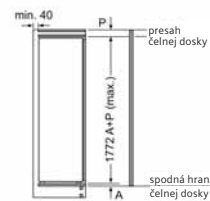

Maximálna prípustná hmotnosť predných častí nábytku

T: Vrdtane výšky dverok spotrebiča	(netímený záves)	(tímený záves)
Závesy v mm:	Dverka v kg:	Dverka v kg:
1500-1750	22	22

Rozmery v mm
Odporúčané rozmery medzier pre plochy záves

F	R	X
16-19	0-3	2,5
20	0-1	3
	2-3	2,5
21	0-1	3
	2-3	2,5
22	0	4
	1	3,5
	2-3	3

Rozmery v mm