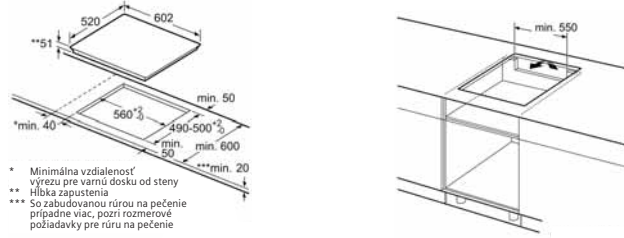

Rozmerové výkresy

Varná doska flexInduction Plus

EX677LYV5E

Rozmery v mm