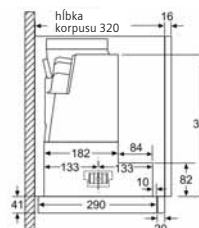

Rozmery v mm

LI97SA560S

LI67SA560S