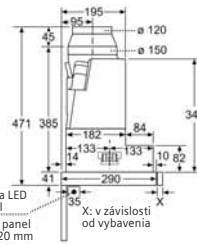

Rozmerové výkresy

Zápusťný odsávač pár

Kombinácia s elektrickou varnou doskou

Kombinácia s plynovou varnou doskou 75 cm

Kombinácia s plynovou varnou doskou 90 cm

Na zabudovanie v rovine do kamenných a žulových pracovných dosiek

LD97DBM69

Rozmery v mm

Teleskopický odsávač pár

poloha LED svetiel zadný panel max. 20 mm
X: v závislosti od vybavenia

Teleskopický odsávač pár

poloha LED svetiel zadný panel max. 20 mm
X: v závislosti od vybavenia

Rozmery v mm

Rozmery v mm

LI97SA560S

LI67SA560S