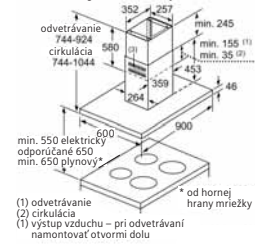

Rozmerové výkresy

Ostrovčekový odsávač pár

LF98BIR55

Rozmery v mm