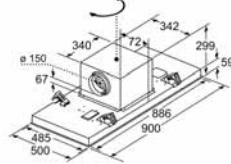

Rozmerové výkresy

Ostrovčekový odsávač pár

LF98BIR55

Rozmery v mm

Ostrúvkový odsávač pár

LF91BIV55

Rozmery v mm

Stropný odsávač pár

LR99CQS25

rozmery v mm odvetrávanie

rozmery v mm cirkulácia

rozmery v mm cirkulácia

Rozmery v mm

Stropný odsávač pár

LR97CBS25

rozmery v mm odvetrávanie

rozmery v mm cirkulácia

rozmery v mm cirkulácia

Rozmery v mm

Stropný odsávač pár

LR29CQS25

rozmery v mm odvetrávanie

rozmery v mm cirkulácia

rozmery v mm cirkulácia

Rozmery v mm