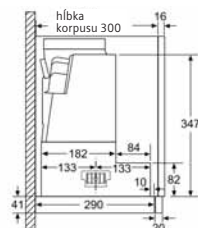

poloha LED svetiel zadný panel max. 20 mm
X: v závislosti od vybavenia

Rozmery v mm