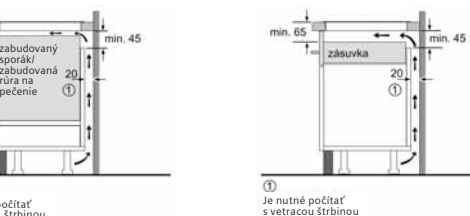

① Je nutné počítať s vetracou štrbinou

① Je nutné počítať s vetracou štrbinou