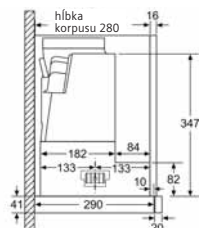

poloha LED svetiel zadný panel max. 20 mm
X: v závislosti od vybavenia

Rozmery v mm