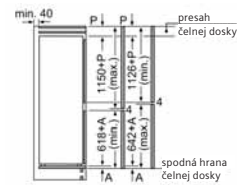

Rozmery v mm
Odporúčané rozmery medzier pre plochy záves

F	R	X
16-19	0-3	2,5
20	0-1	3
	2-3	2,5
21	0-1	3
	2-3	2,5
22	0	4
	1	3,5
	2-3	3

Rozmery v mm