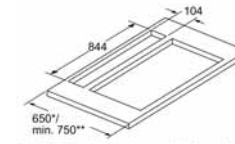

Kombinácia s plynovou varnou doskou 90 cm

Na zabudovanie v rovine do kamenných a žulových pracovných dosiek

LD97DBM69

Rozmery v mm