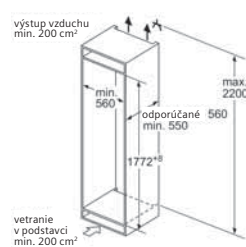

vetranie v podstavci min. 200 cm²