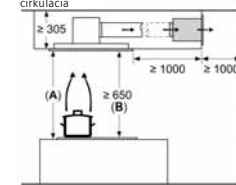

rozmery v mm cirkulácia