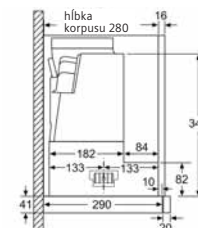

Rozmery v mm

LI97SA560S

LI67SA560S