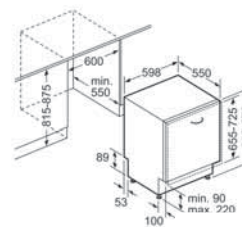

SX878D26PE, SX858D00PE, SX836X00QE

Rozmery v mm

Plne integrovaná umývačka riadu 60 cm – výška 81,5 cm

SN878D26PE, SN858D00PE

Rozmery v mm