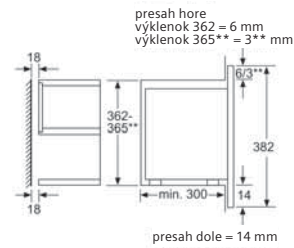

Rozmery v mm