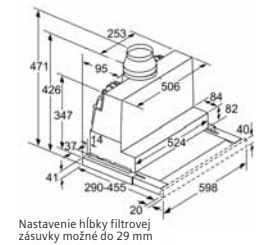

poloha LED svetiel zadný panel max. 20 mm
X: v závislosti od vybavenia

Rozmery v mm