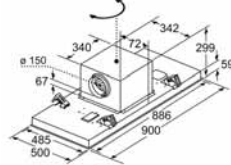

Rozmerové výkresy

Ostrovčekový odsávač pár

LF98BIR55

Rozmery v mm

Ostrúvkový odsávač pár

LF91BIV55

Rozmery v mm

Stropný odsávač pár

LR99CQS25

rozmery v mm odvetrávanie

rozmery v mm cirkulácia

rozmery v mm cirkulácia

Rozmery v mm

Stropný odsávač pár

LR97CBS25

rozmery v mm odvetrávanie

rozmery v mm cirkulácia

rozmery v mm cirkulácia

Rozmery v mm

Stropný odsávač pár

LR29CQS25

rozmery v mm odvetrávanie

rozmery v mm cirkulácia

rozmery v mm cirkulácia

Rozmery v mm