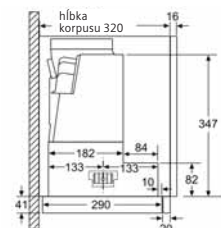

poloha LED svetiel zadný panel max. 20 mm
X: v závislosti od vybavenia

Rozmery v mm