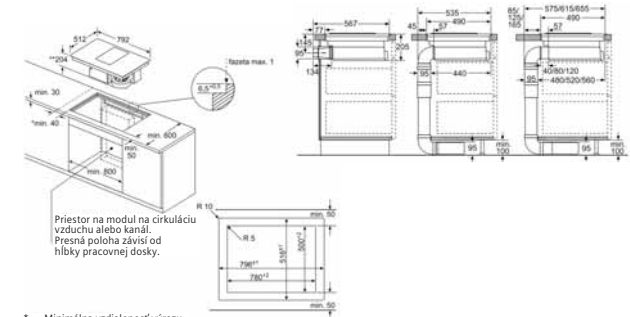

Indukčná varná doska s odsávaním inductionAir

Priame spojenie dozadu...

EX807LX36E

Rozmery v mm