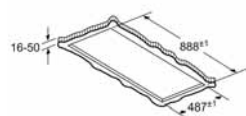

Stropný odsávač pár

LR97CBS25