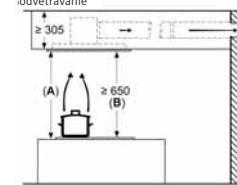

rozmery v mm odvetrávanie