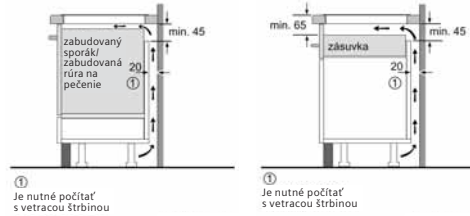

① Je nutné počítať s vetracou štrbinou

① Je nutné počítať s vetracou štrbinou