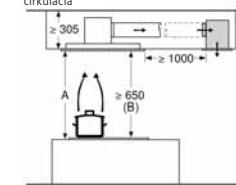

rozmery v mm cirkulácia