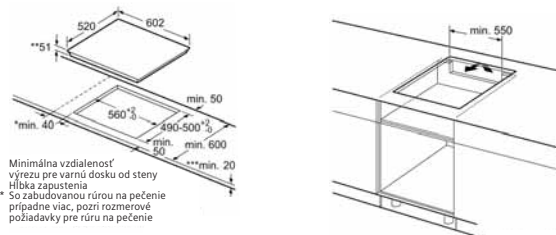

Indukčná varná doska

EH677FFC5E

Rozmery v mm