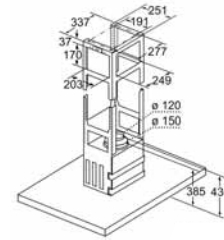

Rozmerové výkresy

Ostrovčekový odsávač pár

LF98BIR55

Rozmery v mm

Ostrúvkový odsávač pár

LF91BIV55

Rozmery v mm

Stropný odsávač pár

LR99CQS25

rozmery v mm odvetrávanie

rozmery v mm cirkulácia

rozmery v mm cirkulácia

Rozmery v mm

Stropný odsávač pár

LR97CBS25

rozmery v mm odvetrávanie

rozmery v mm cirkulácia

rozmery v mm cirkulácia

Rozmery v mm

Stropný odsávač pár

LR29CQS25

rozmery v mm odvetrávanie

rozmery v mm cirkulácia

rozmery v mm cirkulácia

Rozmery v mm