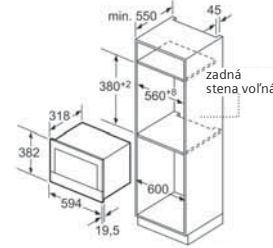

Rozmery v mm