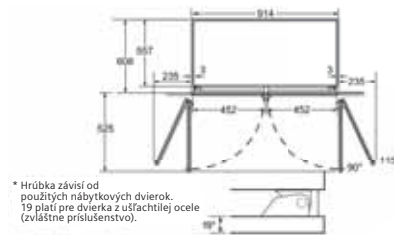

variabilná prípojka vody na spotrebiči

**min. 102*79

Rozmery v mm

KI86FHD40, KI86SSD40