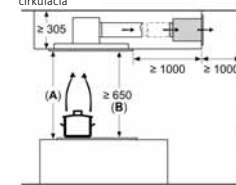

rozmery v mm cirkulácia