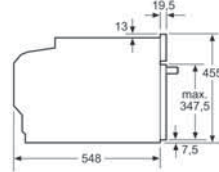

Rozmerové výkresy

Kompaktné rúry