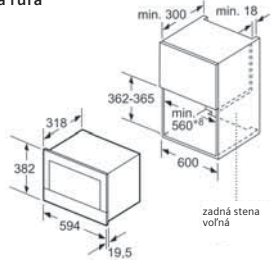

Mikrovlnná rúra

BF8...