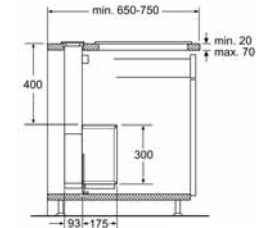

Rozmerové výkresy

Zápusťný odsávač pár