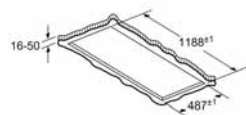

Stropný odsávač pár

LR29CQS25