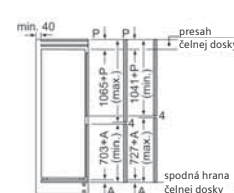

Rozmery v mm
Odporúčané rozmery medzier pre ploché závesy

F	R	X
16-19	0-3	2,5
20	0-1	3
21	2-3	2,5
	0-1	3
	2-3	2,5
22	0	4
	1	3,5
	2-3	3

Rozmery v mm