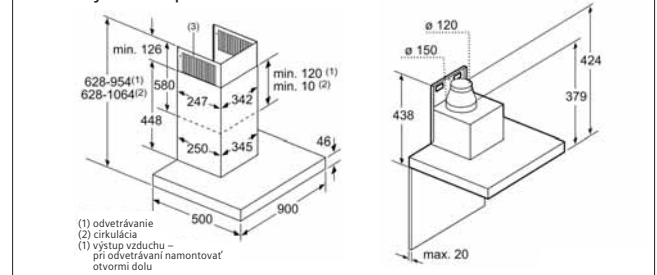

Komínový odsávač pár