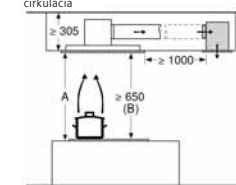

rozmery v mm cirkulácia