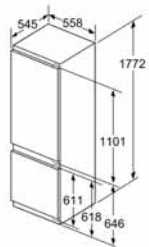

Rozmerové výkresy

Zabudovateľná kombinácia chladnička/mraznička

KI87SSD30