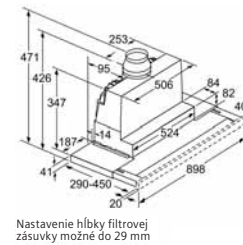

Rozmerové výkresy

Zápusťný odsávač pár

Kombinácia s elektrickou varnou doskou

Kombinácia s plynovou varnou doskou 75 cm

Kombinácia s plynovou varnou doskou 90 cm

Na zabudovanie v rovine do kamenných a žulových pracovných dosiek

LD97DBM69

Rozmery v mm

Teleskopický odsávač pár

poloha LED svetiel zadný panel max. 20 mm
X: v závislosti od vybavenia

Teleskopický odsávač pár

poloha LED svetiel zadný panel max. 20 mm
X: v závislosti od vybavenia

Rozmery v mm

Rozmery v mm

LI97SA560S

LI67SA560S