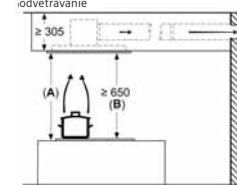

rozmery v mm odvetrávanie