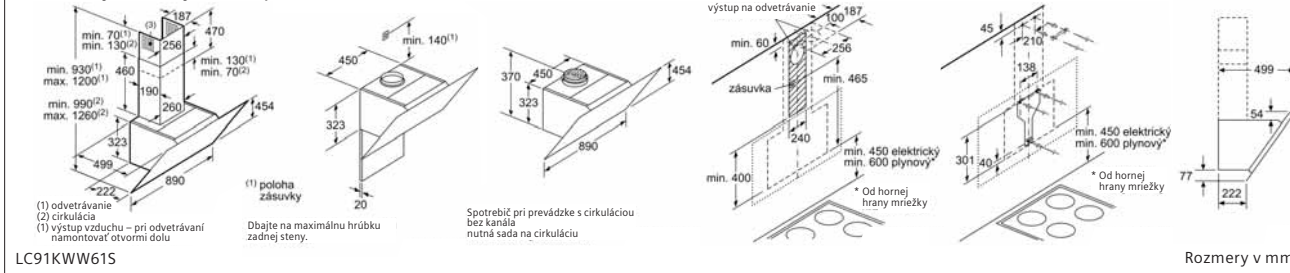

Rozmerové výkresy

Dekoratívny komínový odsávač pár