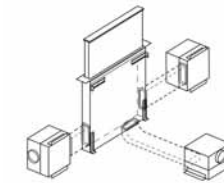

Rozmerové výkresy

Zápusťný odsávač pár