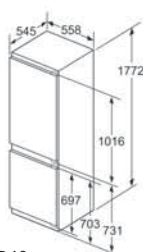

Zabudovateľná kombinácia chladnička/mraznička

KI86FHD40, KI86SSD40