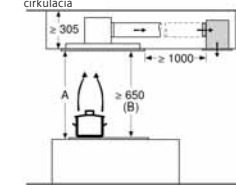

rozmery v mm cirkulácia