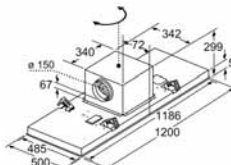

Rozmerové výkresy

Ostrovčekový odsávač pár

LF98BIR55

Rozmery v mm

Ostrúvkový odsávač pár

LF91BIV55

Rozmery v mm

Stropný odsávač pár

LR99CQS25

rozmery v mm odvetrávanie

rozmery v mm cirkulácia

rozmery v mm cirkulácia

Rozmery v mm

Stropný odsávač pár

LR97CBS25

rozmery v mm odvetrávanie

rozmery v mm cirkulácia

rozmery v mm cirkulácia

Rozmery v mm

Stropný odsávač pár

LR29CQS25

rozmery v mm odvetrávanie

rozmery v mm cirkulácia

rozmery v mm cirkulácia

Rozmery v mm