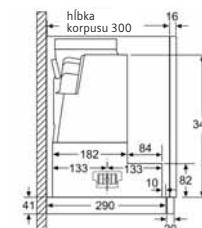

Rozmery v mm

LI97SA560S

LI67SA560S