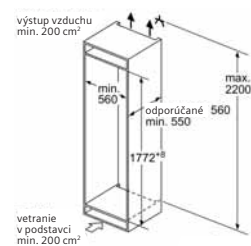

Maximálna prípustná hmotnosť predných častí nábytku

T: Vrdtane výšky dverok spotrebiča	(netímený záves)	(tímený záves)
Závesy v mm:	Dverka v kg:	Dverka v kg:
1500-1750	22	22

Rozmery v mm
Odporúčané rozmery medzier pre plochy záves

F	R	X
16-19	0-3	2,5
20	0-1	3
	2-3	2,5
21	0-1	3
	2-3	2,5
22	0	4
	1	3,5
	2-3	3

Rozmery v mm