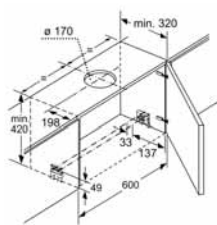

Teleskopický odsávač pár

poloha LED svetiel zadný panel max. 20 mm
X: v závislosti od vybavenia