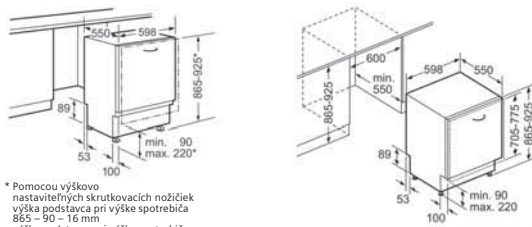

Rozmerové výkresy

Plne integrovaná umývačka riadu 60 cm – zvýšená výška 86,5 cm

SX878D26PE, SX858D00PE, SX836X00QE

Rozmery v mm