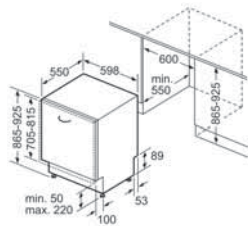

Plne integrovaná umývačka riadu 60 cm s vario pántami – zvýšená výška 86,5 cm