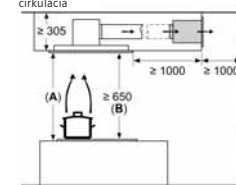

rozmery v mm cirkulácia