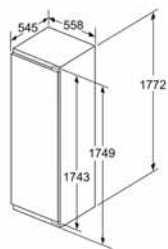

Chladiaci automat

KI81FHD40