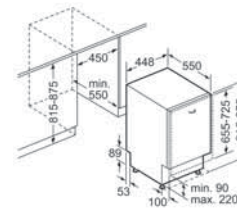

SX858D36TE

Rozmery v mm

Plne integrovaná umývačka riadu 45 cm