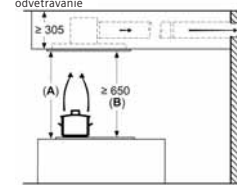

rozmery v mm odvetrávanie