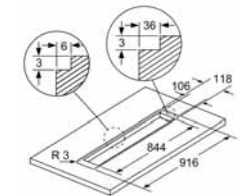

Na zabudovanie v rovine do kamenných a žulových pracovných dosiek

LD97DBM69

Rozmery v mm